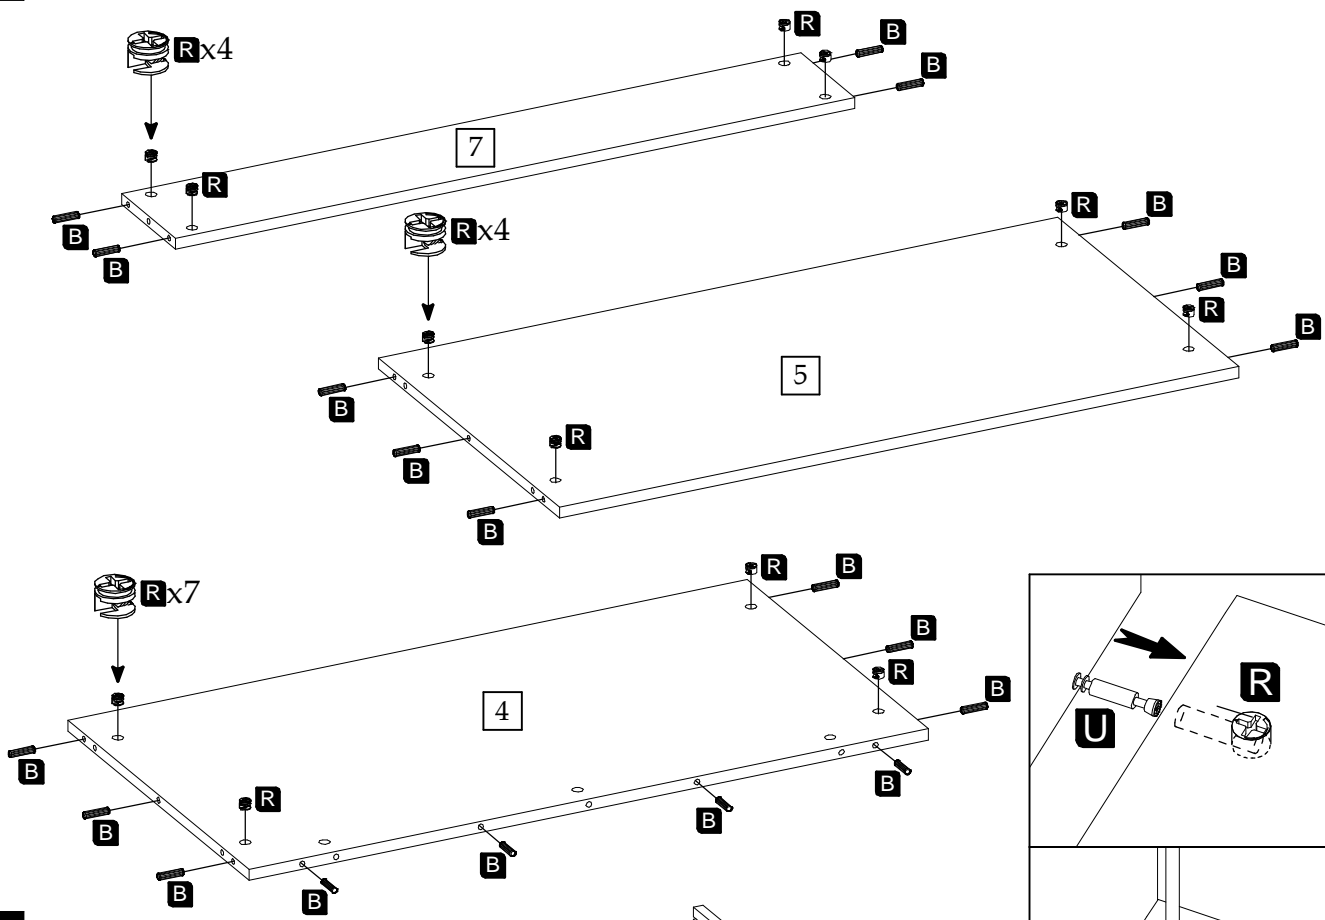

LANZETTE

Typ F

90 min

Element symbol	Measurements				Code	Paket
	1	2	3	4		
1	1045	587	22	1	1002	1/2
2	1968	555	16	1	1003	2/2
3	1968	555	16	1	1004	2/2
4	1005	535	16	1	1005	1/2
5	1005	535	16	1	1006	1/2
6	1005	525	16	1	N/A	1/2
7	1005	160	16	1	1028	1/2
8	1875	1018	3	1	N/A	2/2
9	1796	450	19	2	3001	2/2
10	1968	65	22	1	3002	2/2
11	1968	65	22	1	3003	2/2
12	500	50	22	1	3004	1/2
13	500	50	22	1	3005	1/2

1

2

3

4

5

6

7

8