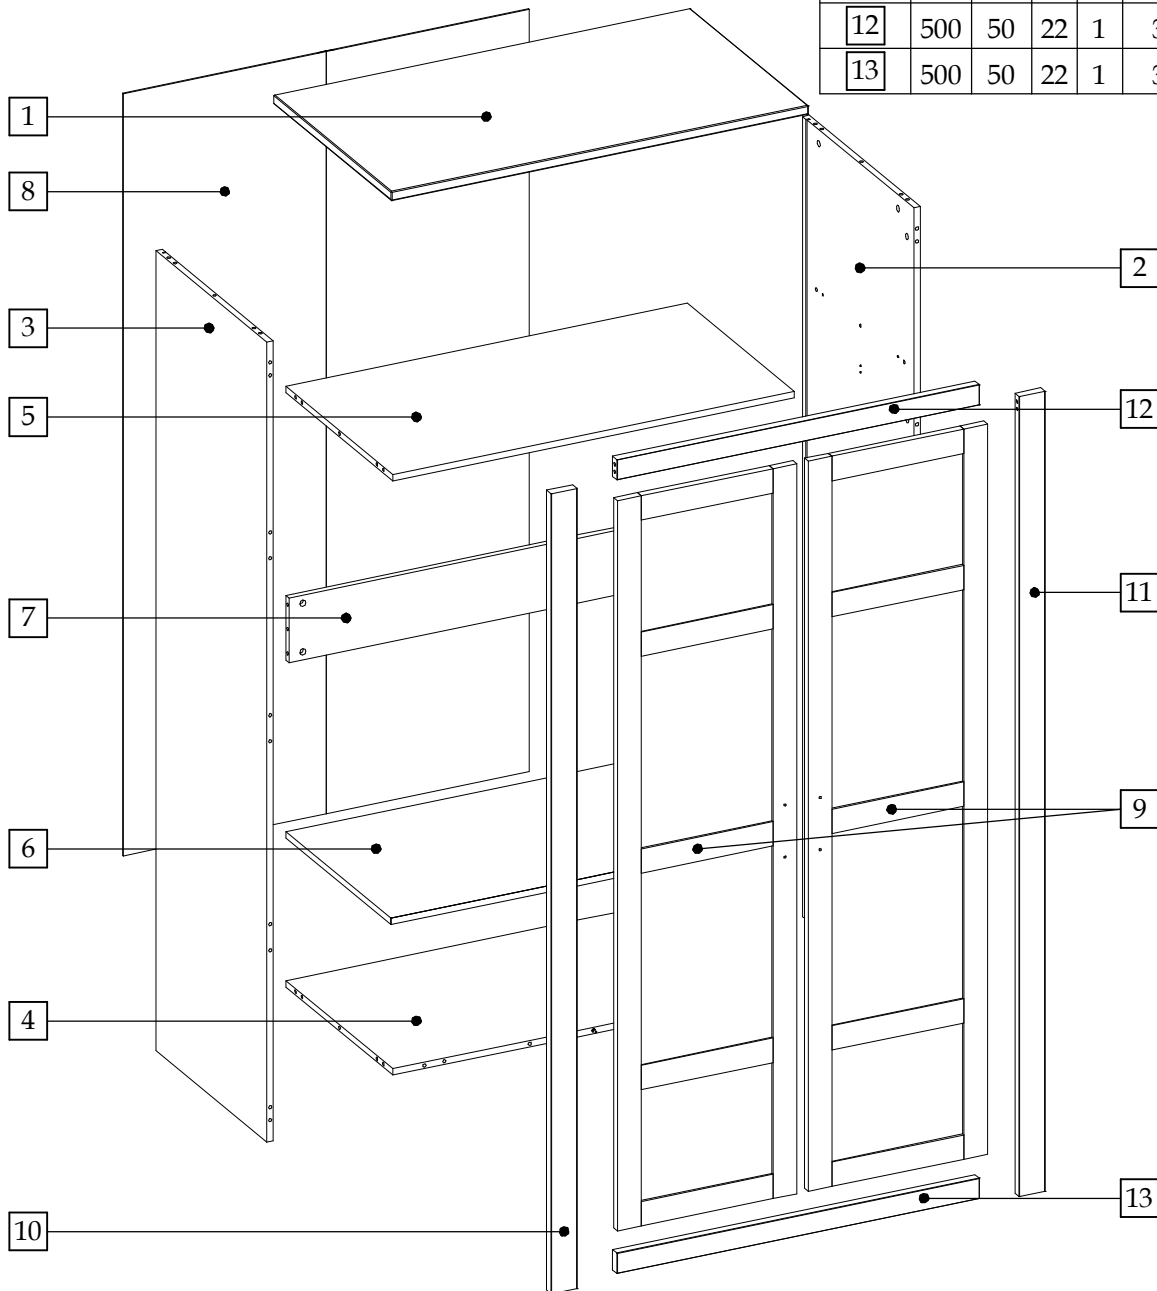

LANZETTE

Typ F

90 min

Element symbol	Measurements				Code	Paket
	1	2	3	4		
1	1045	587	22	1	1002	1/2
2	1968	555	16	1	1003	2/2
3	1968	555	16	1	1004	2/2
4	1005	535	16	1	1005	1/2
5	1005	535	16	1	1006	1/2
6	1005	525	16	1	N/A	1/2
7	1005	160	16	1	1028	1/2
8	1875	1018	3	1	N/A	2/2
9	1796	450	19	2	3001	2/2
10	1968	65	22	1	3002	2/2
11	1968	65	22	1	3003	2/2
12	500	50	22	1	3004	1/2
13	500	50	22	1	3005	1/2

1

2

3

4

5

6

7

8