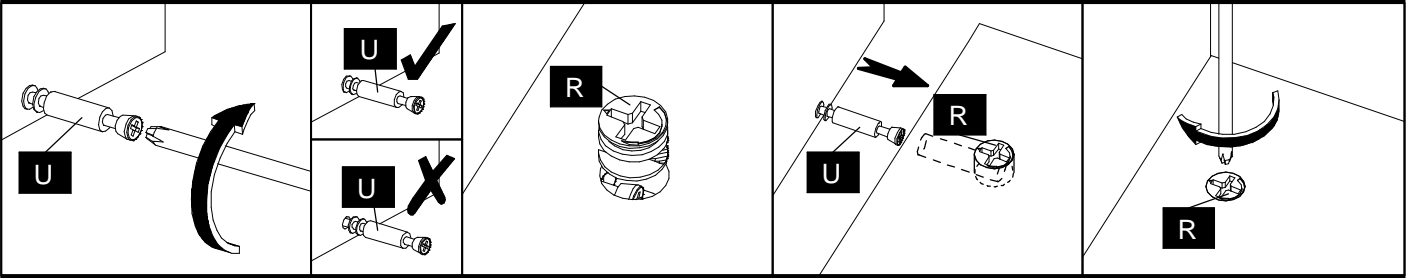

LANZETTE

Typ F

90 min

Element symbol	Measurements				Code	Paket
	1	2	3	4		
1	1045	587	22	1	1002	1/2
2	1968	555	16	1	1003	2/2
3	1968	555	16	1	1004	2/2
4	1005	535	16	1	1005	1/2
5	1005	535	16	1	1006	1/2
6	1005	525	16	1	N/A	1/2
7	1005	160	16	1	1028	1/2
8	1875	1018	3	1	N/A	2/2
9	1796	450	19	2	3001	2/2
10	1968	65	22	1	3002	2/2
11	1968	65	22	1	3003	2/2
12	500	50	22	1	3004	1/2
13	500	50	22	1	3005	1/2