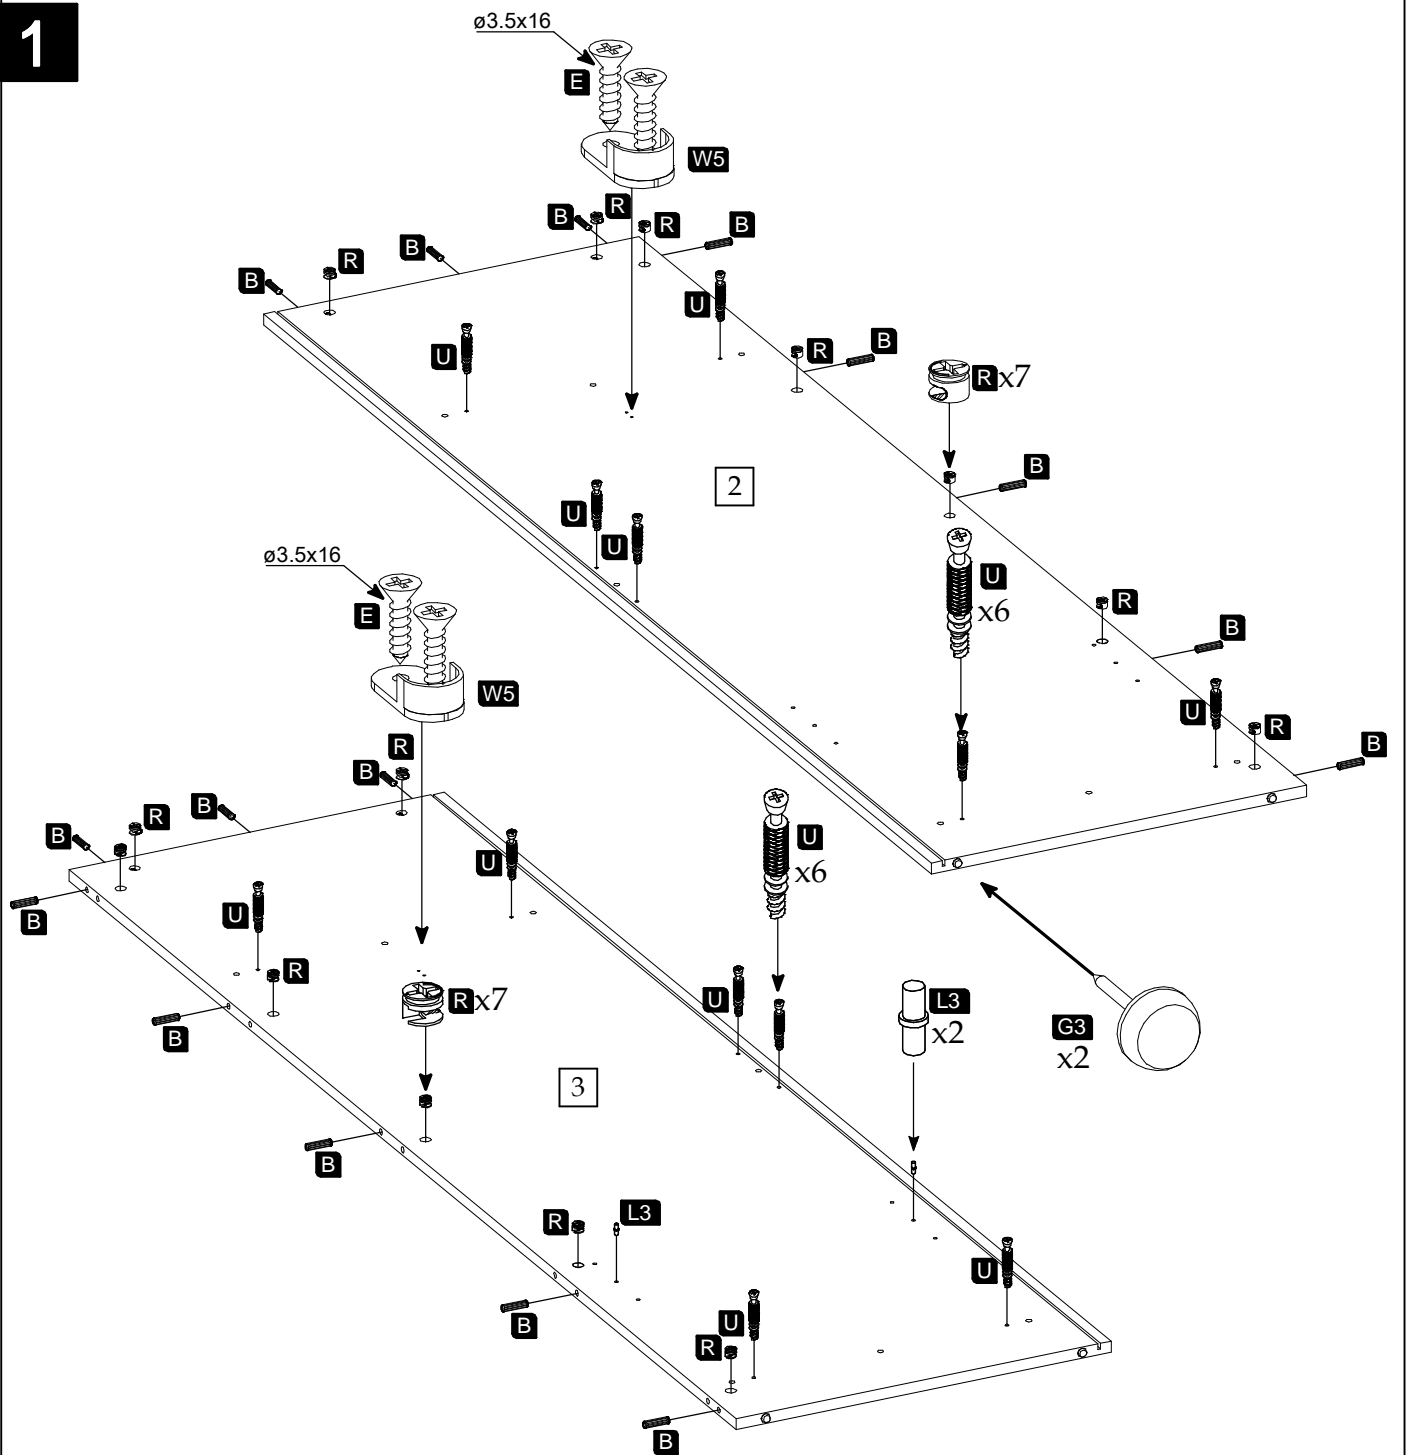

LANZETTE

Typ F

90 min

Element symbol	Measurements				Code	Paket
	1	2	3	4		
1	1045	587	22	1	1002	1/2
2	1968	555	16	1	1003	2/2
3	1968	555	16	1	1004	2/2
4	1005	535	16	1	1005	1/2
5	1005	535	16	1	1006	1/2
6	1005	525	16	1	N/A	1/2
7	1005	160	16	1	1028	1/2
8	1875	1018	3	1	N/A	2/2
9	1796	450	19	2	3001	2/2
10	1968	65	22	1	3002	2/2
11	1968	65	22	1	3003	2/2
12	500	50	22	1	3004	1/2
13	500	50	22	1	3005	1/2

1

2

3

4

5

6

7

8

8

9